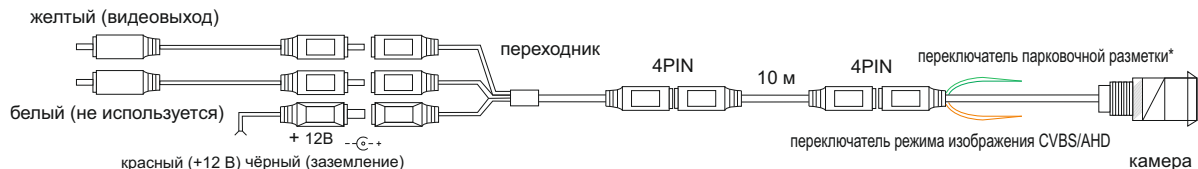

Схема подключения

Смену форматов и отключение разметки производить только при отключенном питании

Технические характеристики

Сенсор:	PC2399 CMOS
Разрешение матрицы:	1280x720
Разрешение:	1000 тв-линий
Система цветности:	NTSC
Мин. Освещённость:	0 Lux
ИК подсветка:	8 диодов
Угол обзора:	150° (по диагонали)
Класс защиты:	IP68
Питание:	12 В
Раб. Температура:	-20°C~+70°C
Микрофон:	Нет
Парковочная разметка:	Есть (Отключаемая)*